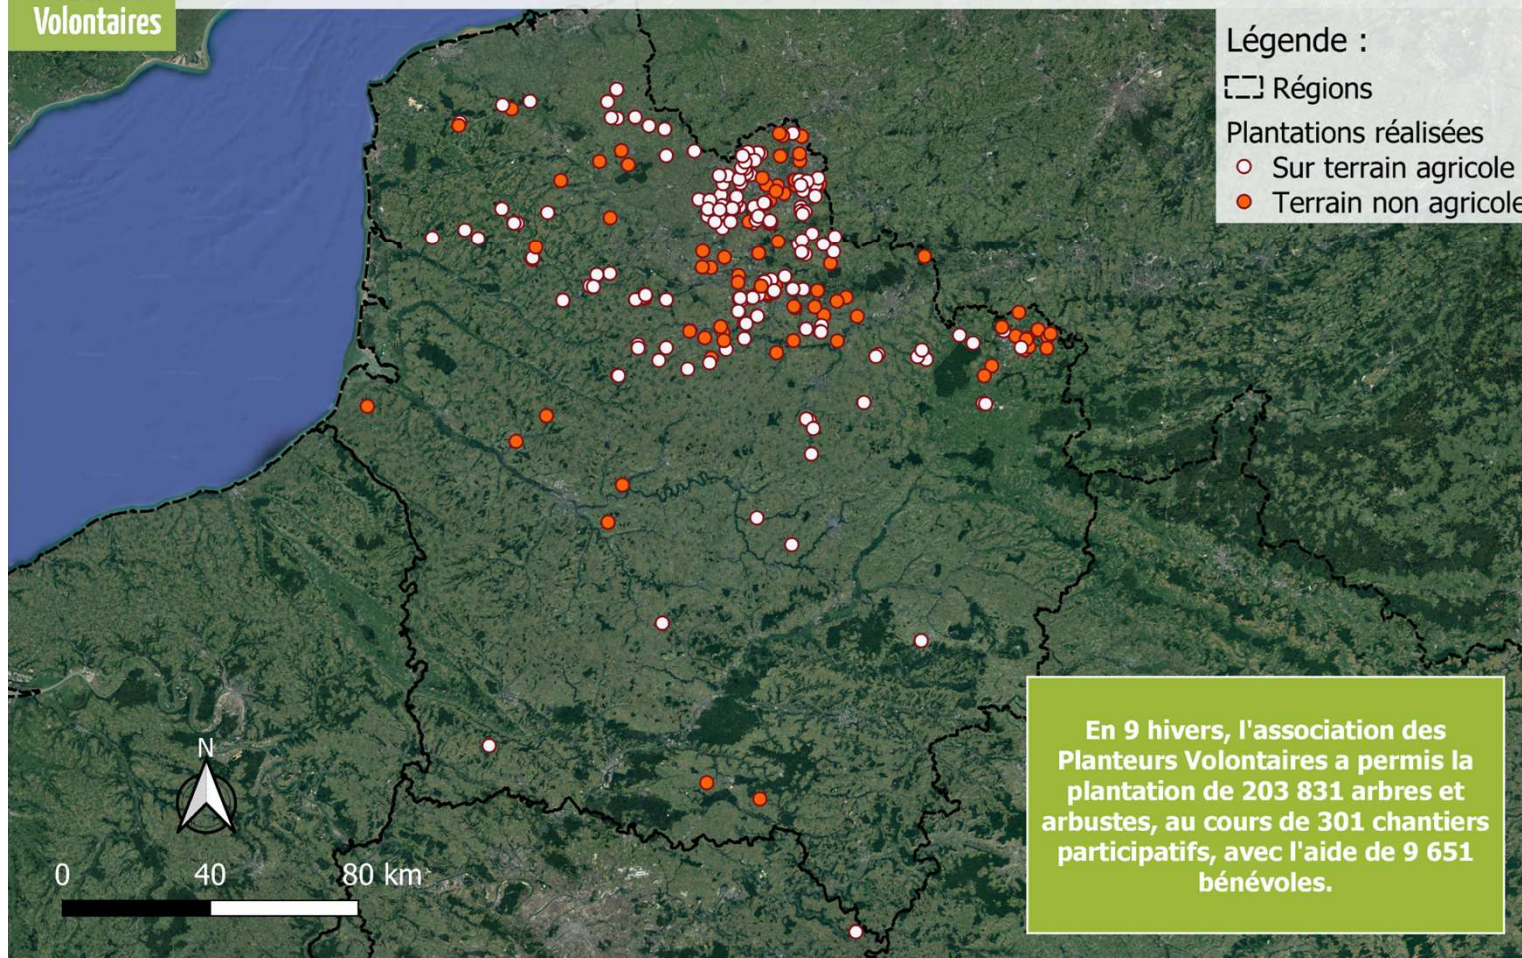

## Unités d'actions de reboisement sur le territoire des Hauts de France 2013 -2022

Légende :

▭ Régions

Plantations réalisées

○ Sur terrain agricole

● Terrain non agricole

Accompagnement  
du monde agricole

Création et mise  
en oeuvre de  
projets  
agroforestiers

Des projets clé en  
main :

- accompagnement technique
- financement des végétaux
- mobilisation des bénévoles
- mise en oeuvre ( format participatif )
- suivi
- formations

## L'agroforesterie face aux changements climatiques

Réduction des effets des changements globaux grâce à la multifonctionnalité de l'arbre.

Une agriculture plus résiliente grâce à des projets bien pensés :

- pérenniser les projets
- sélection des végétaux
- multiplicité des formes
- travail amont+aval du chantier